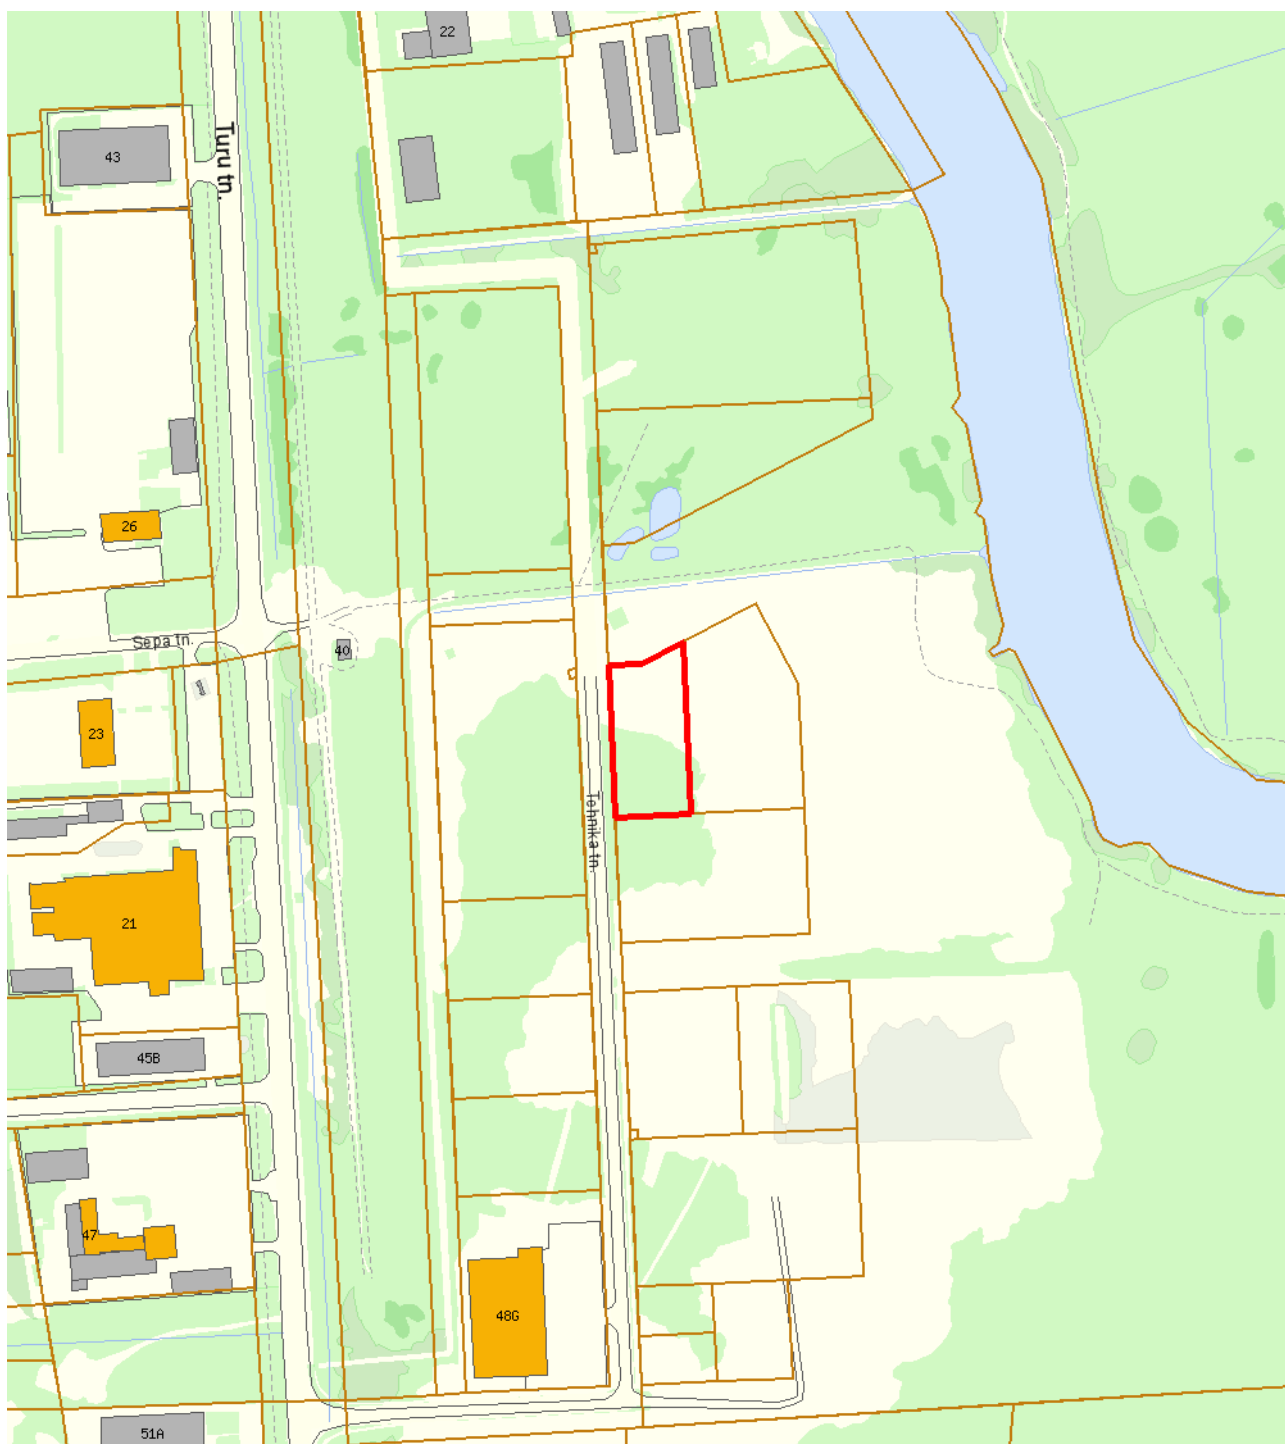

Tehnika tn 6

1 : 5000

— - krundi piir
5222 m² - pindala

Koostas: **Riina Jaani**

Kuupäev: **06.06.2013**